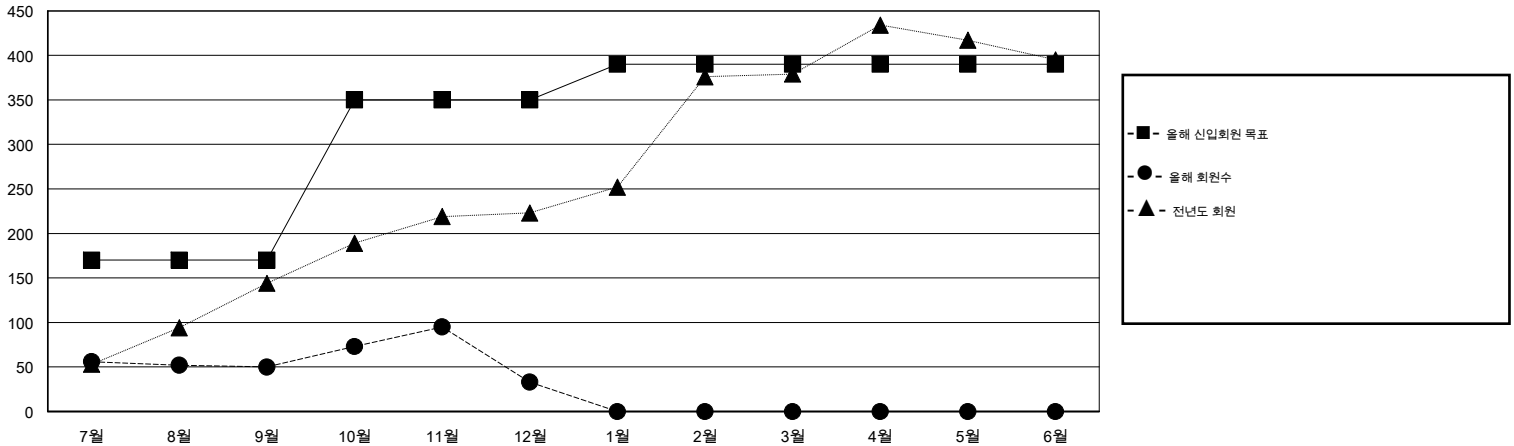

MONTHLY MEMBERSHIP PROGRESS REPORT

District 356 D

Results as of: 12/31/2016

GMT: TAE-YOUNG KIM

장소 REPUBLIC OF KOREA

현장지역 GMT 5

클럽					회원 1인당				
결과- 2016-2017					결과- 2016-2017				
사분기	신생클럽 목표	신생클럽	해산된 클럽	순 증강/감소	사분기	신입회원 목표	추가된 차터 및 신입 회원	퇴회 회원	순 증강/감소
7월/8월/9월	2	0	0	0	7월/8월/9월	170	159	109	50
10월/11월/12월	1	1	0	1	10월/11월/12월	180	120	137	-17
1월/2월/3월	0	0	0	0	1월/2월/3월	40	0	0	0
4월/5월/6월	0	0	0	0	4월/5월/6월	0	0	0	0

목표 및 누적 신생클럽 수

목표 및 누적 회원수

해산된 클럽: 0	1명 이상의 신입회원을 등록한 69 CLUBS OF 104	성별 분포
		남성 3,295 (84.23%)
		여성 617 (15.77%)
퇴회회원	여기에 클릭하여 현황보고 내용 검토	가족단위 회원 12
작고 13		세대주 6
클럽해산 0		비 세대주 6
기타 233		
합계 246		