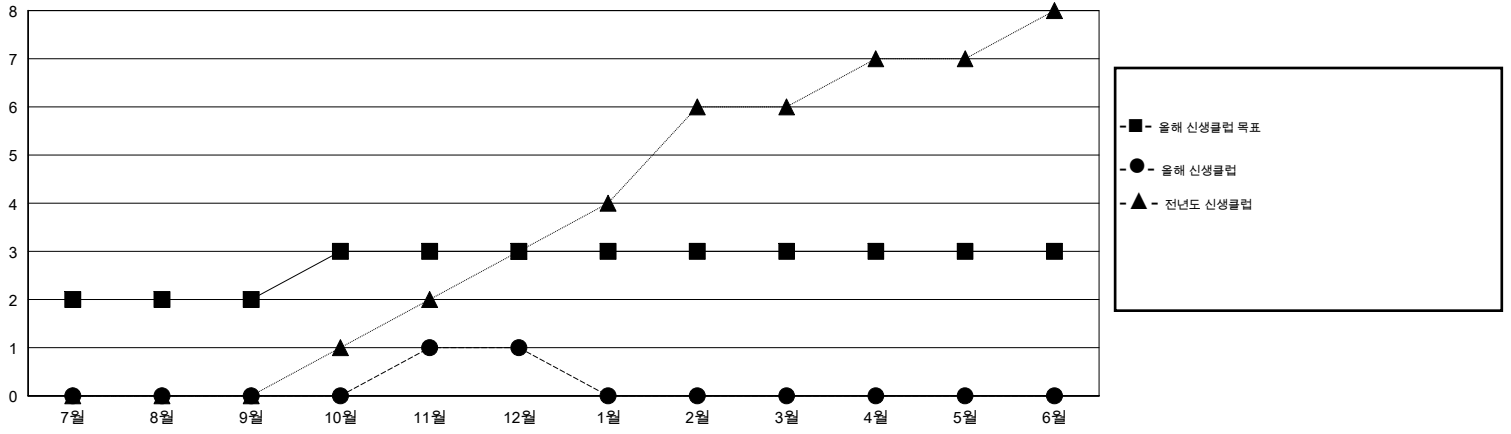

MONTHLY MEMBERSHIP PROGRESS REPORT

District 356 D

Results as of: 12/31/2016

GMT: TAE-YOUNG KIM

장소 REPUBLIC OF KOREA

현장지역 GMT 5

클럽					회원 1인당				
결과- 2016-2017					결과- 2016-2017				
사분기	신생클럽 목표	신생클럽	해산된 클럽	순 증강/감소	사분기	신입회원 목표	추가된 차터 및 신입 회원	퇴회 회원	순 증강/감소
7월/8월/9월	2	0	0	0	7월/8월/9월	170	159	109	50
10월/11월/12월	1	1	0	1	10월/11월/12월	180	120	137	-17
1월/2월/3월	0	0	0	0	1월/2월/3월	40	0	0	0
4월/5월/6월	0	0	0	0	4월/5월/6월	0	0	0	0

목표 및 누적 신생클럽 수

목표 및 누적 회원수

해산된 클럽: 0	1명 이상의 신입회원을 등록한 69 CLUBS OF 104	성별 분포
		남성 3,295 (84.23%)
		여성 617 (15.77%)
퇴회회원	여기에 클릭하여 현황보고 내용 검토	가족단위 회원 12
작고 13		세대주 6
클럽해산 0		비 세대주 6
기타 233		
합계 246		